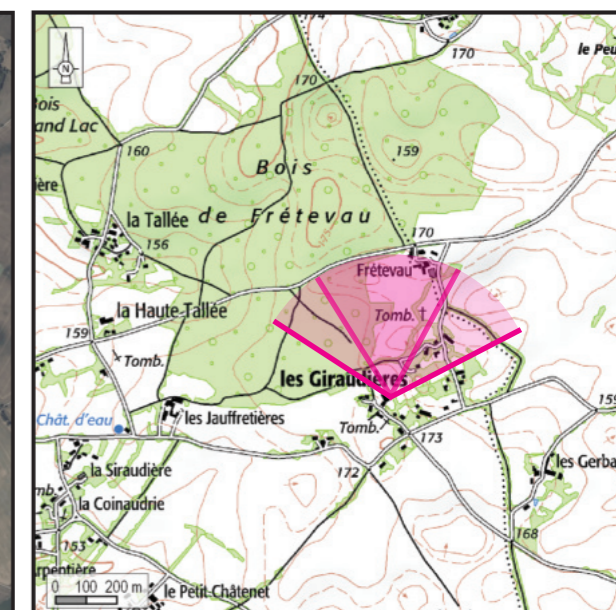

## Vue 29 : Prise de vue depuis le centre équestre des Giraudières

**Enjeux :** Lieux de vie / tourisme

La prise de vue est localisée au niveau de l'entrée du centre équestre des Giraudières. Depuis le centre équestre et ses proches abords, le bois de Fréteveau localisé plus au nord masque les vues en direction du projet éolien de la Foye.

**L'impact est nul.**

Localisation de la prise de vue

Orthophotographie 1 / 25 000

Fond IGN 1 / 25 000

Vue panoramique de l'état initial (angle de vue 115°)

### Informations sur la vue

Coordonnées Lambert II étendu : 415301 / 2136961  
 Date et heure de la prise de vue : 15/02/2019 à 16:35  
 Focale : 52 mm, équivalent 24 x 36  
 Azimut vue réaliste : 358 °  
 Angle visuel du parc : 4,5 °  
 Eolienne la plus proche : E3, à 3 010 m

Vue panoramique noir et blanc avec esquisse du projet (angle de vue 115°)