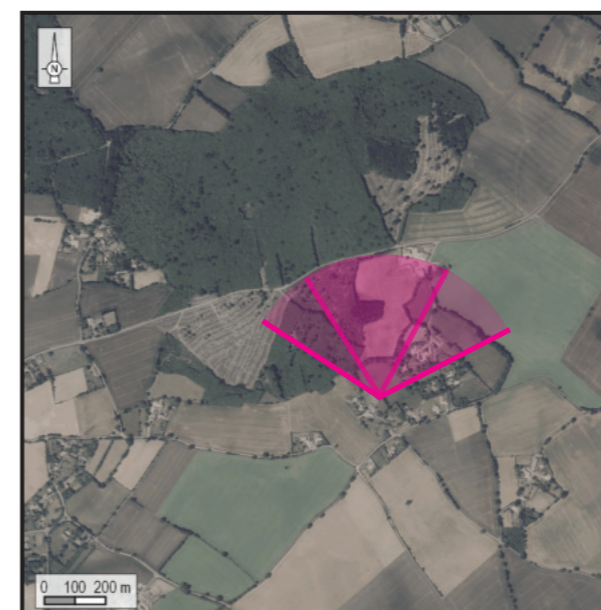

## Vue 29 : Prise de vue depuis le centre équestre des Giraudières

**Enjeux :** Lieux de vie / tourisme

La prise de vue est localisée au niveau de l'entrée du centre équestre des Giraudières. Depuis le centre équestre et ses proches abords, le bois de Fréteveau localisé plus au nord masque les vues en direction du projet éolien de la Foye.

**L'impact est nul.**

Localisation de la prise de vue

Orthophotographie 1 / 25 000

Fond IGN 1 / 25 000

Vue panoramique de l'état initial (angle de vue 115°)

### Informations sur la vue

Coordonnées Lambert II étendu : 415301 / 2136961  
 Date et heure de la prise de vue : 15/02/2019 à 16:35  
 Focale : 52 mm, équivalent 24 x 36  
 Azimut vue réaliste : 358 °  
 Angle visuel du parc : 4,5 °  
 Eolienne la plus proche : E3, à 3 010 m

Vue panoramique noir et blanc avec esquisse du projet (angle de vue 115°)